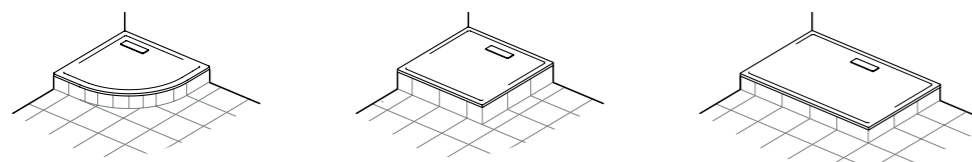

**Хромированная накладка
на отверстие слива** 19,5 x 5 см
— AA

Минималистский дизайн. Максимум возможностей.

Несмотря на минимализм концепции дизайна коллекции Ultra Flat New, она обладает богатством вариантов исполнения. 28 вариантов размеров, 3 формы и 2 вида покрытий – простота никогда не имела столь конкретных очертаний. И каким бы ни были размеры или способы установки, поддоны обладают великолепной устойчивостью и легкостью установки.

Встраиваемая в пол установка

Напольная установка

Установка на возвышении

V1 Белое матовое покрытие

O1 Белое глянцевое покрытие

Сегментные

T449101
T449201

80 x 80 см
90 x 90 см