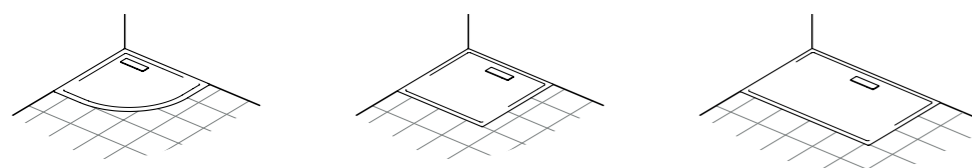

Минималистский дизайн. Максимум возможностей.

Несмотря на минимализм концепции дизайна коллекции Ultra Flat New, она обладает богатством вариантов исполнения. 28 вариантов размеров, 3 формы и 2 вида покрытий – простота никогда не имела столь конкретных очертаний. И каким бы ни были размеры или способы установки, поддоны обладают великолепной устойчивостью и легкостью установки.

Встраиваемая в пол установка