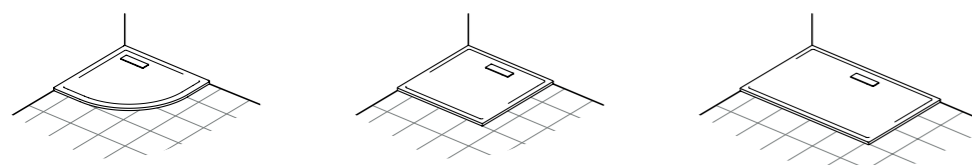

Плоский изогнутый дизайн в минималистском стиле и хромированное покрытие создают ощущение высокого качества и эстетичности. Кроме того, они практичны: регулируемый слив и съемные части сифона обеспечивают простую установку и обслуживание.

**Хромированная накладка
на отверстие слива** 19,5 x 5 см
— AA

Минималистский дизайн. Максимум возможностей.

Несмотря на минимализм концепции дизайна коллекции Ultra Flat New, она обладает богатством вариантов исполнения. 28 вариантов размеров, 3 формы и 2 вида покрытий – простота никогда не имела столь конкретных очертаний. И каким бы ни были размеры или способы установки, поддоны обладают великолепной устойчивостью и легкостью установки.

Встраиваемая в пол установка

Напольная установка

Установка на возвышении

V1 Белое матовое покрытие

O1 Белое глянцевое покрытие

Сегментные

T449101
T449201

80 x 80 см
90 x 90 см